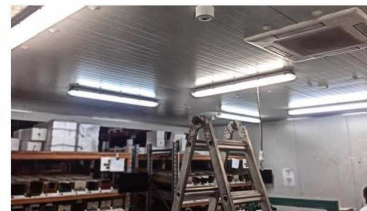

c26
Indoor

Основні моменти

Для стельових або кутових установок, додатково встановити настінний набір

180 ° риб'яче око або 103 ° ультраширококутова лінза

360 ° об'ємний вигляд під камеру в стельових установках

Швидкі установки підвісних стель без додаткових аксесуарів

Додатковий кутовий набір для встановлення в кутах

Області застосування

- Дискретний внутрішній відеозахист
- Маркетингова підтримка за допомогою функцій аналізу (наприклад, теплової карти)
- Швидкий огляд із меншою кількістю камер