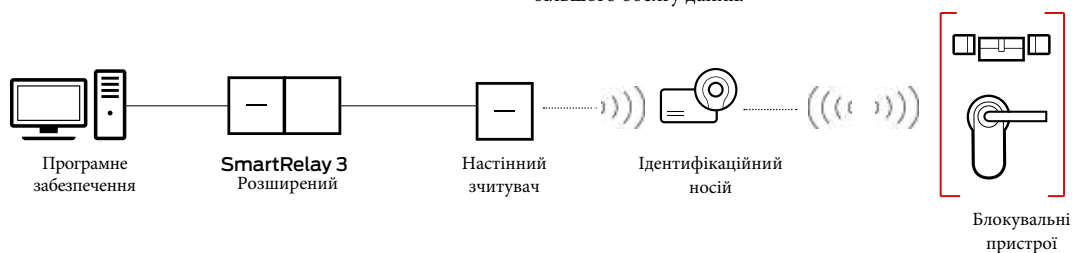

SMARTRELAY 3 РОЗШИРЕНИЙ

Центр управління

SmartRelay 3 Advanced - це потужний блок управління, що складається з контролера та зчитувача. Встановлений у віртуальній мережі, він виконує функцію високопродуктивного шлюзу, передаючи права доступу та змінені конфігурації на ідентифікаційні носії. Можна підключити три зовнішніх зчитувачі, які можна замовити як окремі блоки та керувати транспондерами чи смарт-картами, або обидва в гібридній системі.

Швидке IP-з'єднання через Ethernet (включаючи PoE) забезпечує миттєву передачу та оновлення навіть для більшого обсягу даних.

SmartRelay 3 Advanced - об'єднує речі, які належать разом.

:: Встановлений у SimonsVoss System 3060, SmartRelay 3 Advanced забезпечує потужну віртуальну мережу автономних блокувальних пристроїв.

:: SmartRelay 3 Advanced, як багатозадачний користувач, може працювати з активними та пасивними носіями ідентифікації. Він оснащений трьома цифровими входами та релейним виходом, що дозволяє одночасно керувати до трьох зчитувачів (активних / пасивних). Це економить як на матеріалах, так і на витратах.

:: Дані обмінюються негайно завдяки прямому підключенню до бази даних.

:: Зміни прав можуть бути запрограмовані практично без обмежень.

:: Навіть якщо мережа тимчасово переривається, часові бюджети все ще можуть бути збільшені і блокувати ідентифікатори, забудовані в пам'яті, можуть передаватися на ідентифікаційні носії.