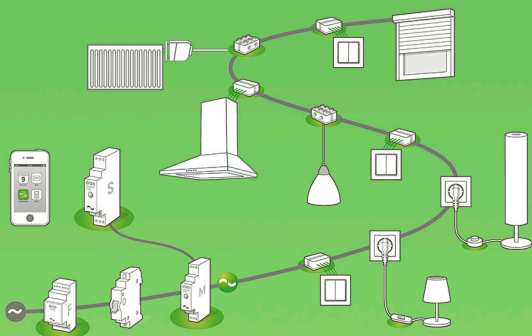

### Розумний дім digital STROM

Німецько-швейцарська компанія digitalSTROM розробила мініатюрні електронні пристрої для комфортного проживання, що приймають та виконують команди.

Ці різнокольорові кубики «lego», де кожен колір відповідає окремим параметрам різних побутових систем:

**опалення та кондиціонування, управління жалюзі, контролю доступу, освітлення, безпека, аудіо, відео та інших.**

Головна ідея технології розумного будинку digitalSTROM полягає в об'єднанні всіх електроприладів в єдину мережу, використовуючи вже існуючу лінію електропередач для автоматизації та енергоефективності.

Тобто всі ці системи digitalSTROM об'єднує в одну мережу для контролю, керування та ресурсозбереження.

Основні компоненти digital STROM є непомітними, адже встановлюються в шафу електрозапобіжників. Вони містять всю інформацію параметрів керування та забезпечують вихід в Інтернет.

digitalSTROM пропонує вам ідеальне рішення для розумного будинку для будь-яких потреб та вікових груп, для будь-якої нерухомості та будь-якого бюджету, а також надійну та перспективну технологію.