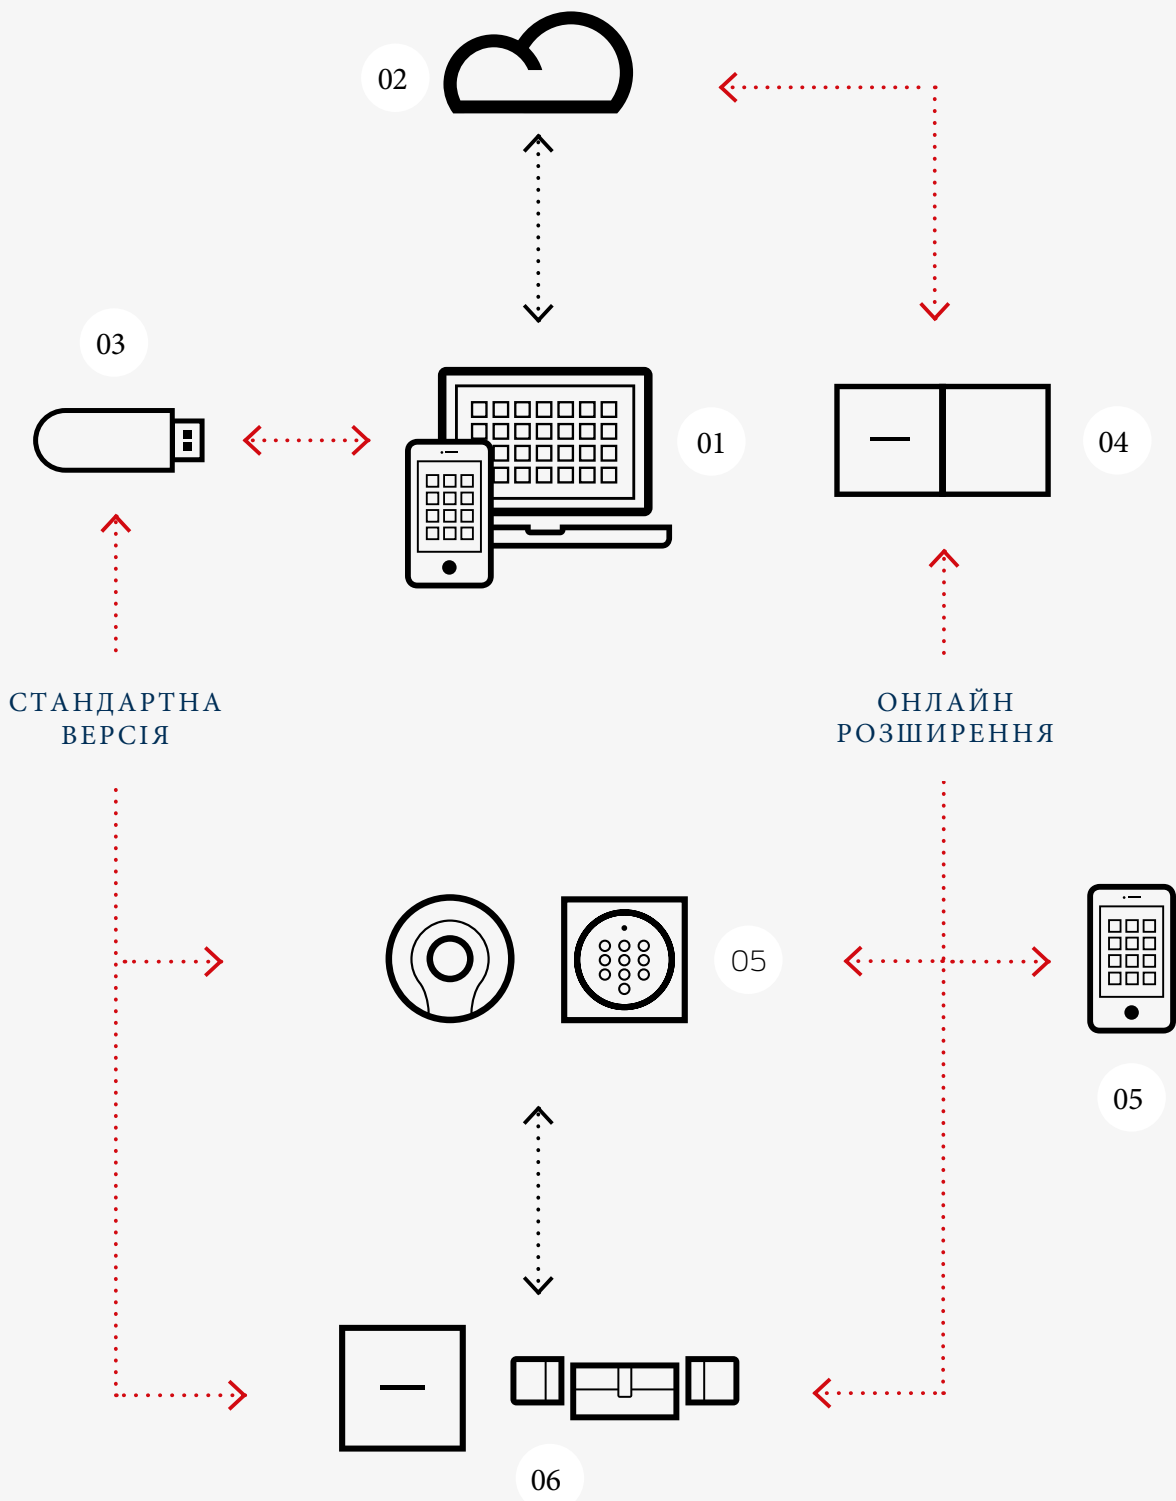

:: Повністю цифровий - клавіатура, смартфон, транспондер або PIN-код клавіатура.

## **заміна ключів**

:: Ви знаєте, що відбувається вдома?

Моніторинг дверей буде інформувати вас

:: Key4Friends дозволяє спонтанно контролювати доступ до будівель

# ДЕКІЛЬКА КЛІКІВ ДЛЯ ДОСТУПУ СИСТЕМИ БЛОКУВАННЯ

---

### // 02. SimonsVoss server

The data from the Web app is transmitted to the audited SimonsVoss server where it is added as a locking plan and sent back to the Web app. Everything is automatic – you don't need to lift a finger.