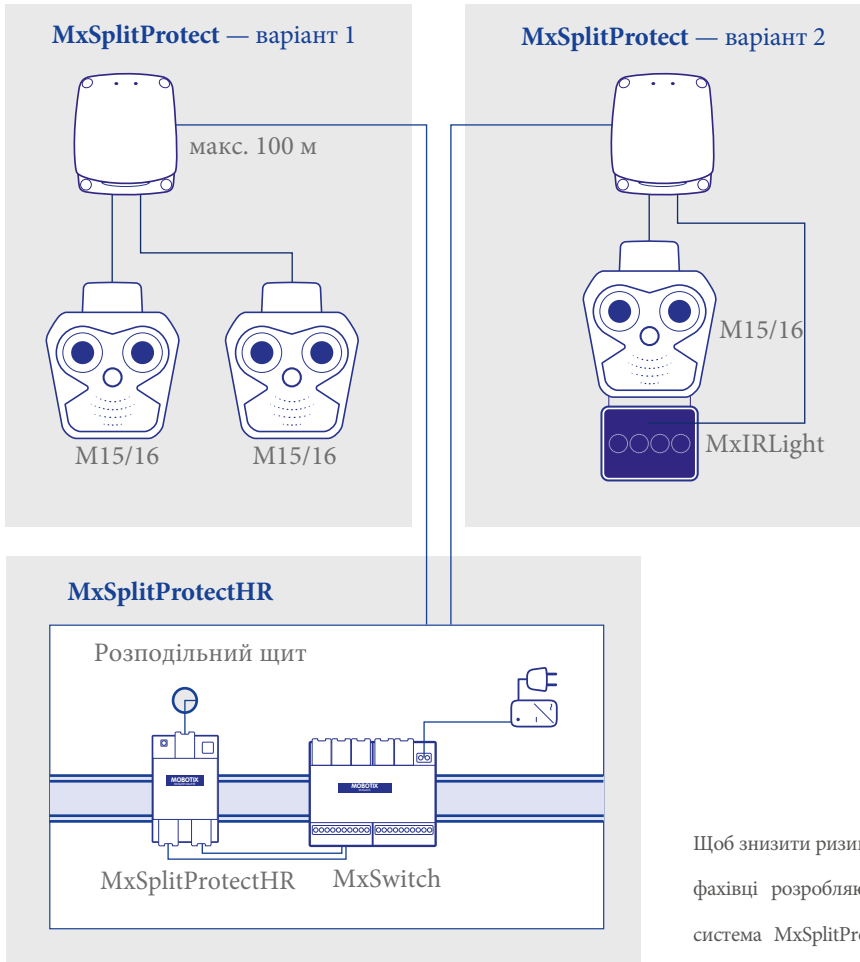

Економічна модернізація за допомогою MxSplitProtect

За допомогою MxSplitProtect можна дообладнати наявну установку, наприклад, інфрачервоним випромінювачем MxIRLight, при цьому не вима-

MxIRLight

Монтажний хомут IRLight M25/26

Монтажний хомут IRLight M15/16

гається дорога прокладка додаткового мережевого кабелю. При цьому можна подавати живлення на два пристрої PoE (+) (IEEE 802.3a ^ a ^), використовуючи наявну мережеву лінію.

Функція поділу

Крім двох гнізд RJ45 для підключення мережевих пристроїв за допомогою з'єднувального кабелю MOBOTIX (MX-OPT-CBL-LAN), сполучної клеми LSA для підключення 8-жильного кабелю Ethernet і сполучної клеми для заземлюючого проводу, рішення MxSplitProtect: включає ефективний захист від перенапруження до 4 кВ в мережевій лінії PoE.

Проста і гнучка установка поза приміщенням

Рішення MxSplitProtect дозволяє підключати до живлячої комутатора до двох пристроїв PoE (+) (IEEE 802.3af / at) через погодостійкістю і захищений від перенапруги роз'єм, використовуючи тільки одну мережеву лінію. Крім використання в нових установках, також можна з невеликими витратами дообладнати вже існуючі відеосистеми. До IP-камери, встановленої на стовпі, можна без особливих витрат додати ще одну IP-камеру або інфрачервоний випромінювач PoE. Завдяки використанню MxSplitProtect, можна уникнути дорогої прокладки додаткового мережевого кабелю (кабель CAT) від комутатора PoE в розподільній шафі до стовпа.